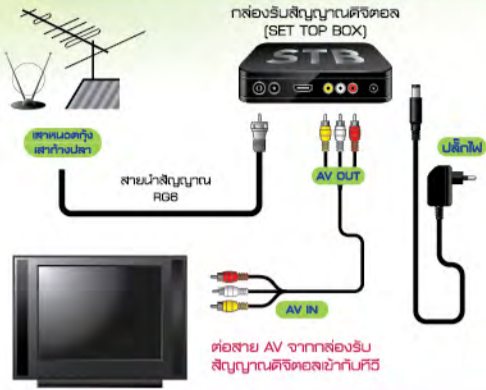

# ติดตั้งง่าย... ทีวีแบบไหนก็ได้

ทีวีจอแก้วแบบเดิม ต่อสาย AV CRT (ทีวีรุ่นเดิมแบบจอแก้ว)

ติดตั้งง่าย  
ช่องรายการ  
หลากหลาย  
ไม่ว่าใครก็  
เปลี่ยน! มาดู